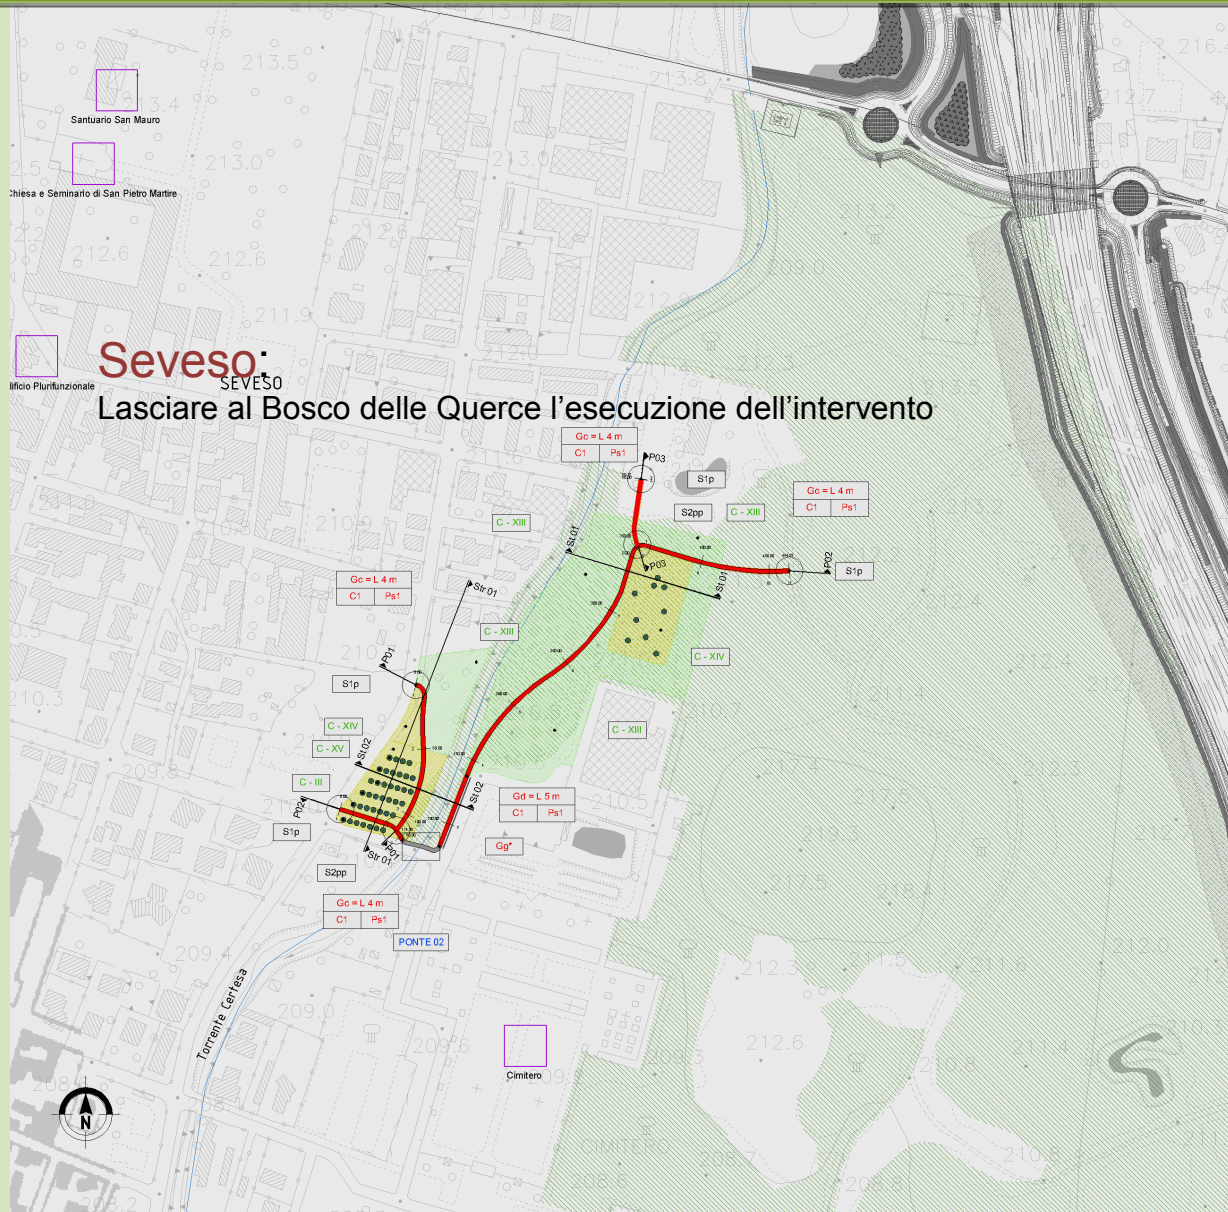

COMPENSAZIONI AMBIENTALI PROGETTI LOCALI

AMPLIAMENTO DEL BOSCO DELLE QUERCE

Seveso (MB)

LOCALIZZAZIONE

Ambiti boscati e a prato adiacenti al Fiume Seveso e al Bosco delle Querce in area a standard

TIPOLOGIA DI PROGETTO

Parco urbano di ricomposizione di ambiti di frangia edificata

COMPENSAZIONI AMBIENTALI PROGETTI LOCALI

Seveso:

Il Comune chiede di eliminare il progetto e di acquisire le aree del Seminario Arcivescovile

PARCO DELLA BARRUCANETTA

Cesano Maderno (MB), Seveso (MB)

LOCALIZZAZIONE

Aree agricole intercluse nell'urbanizzato non tutelate da ambito a parco

TIPOLOGIA DI PROGETTO

Parco urbano di ricomposizione di ambiti di frangia urbana, di connessione ecologica e di mobilità lenta